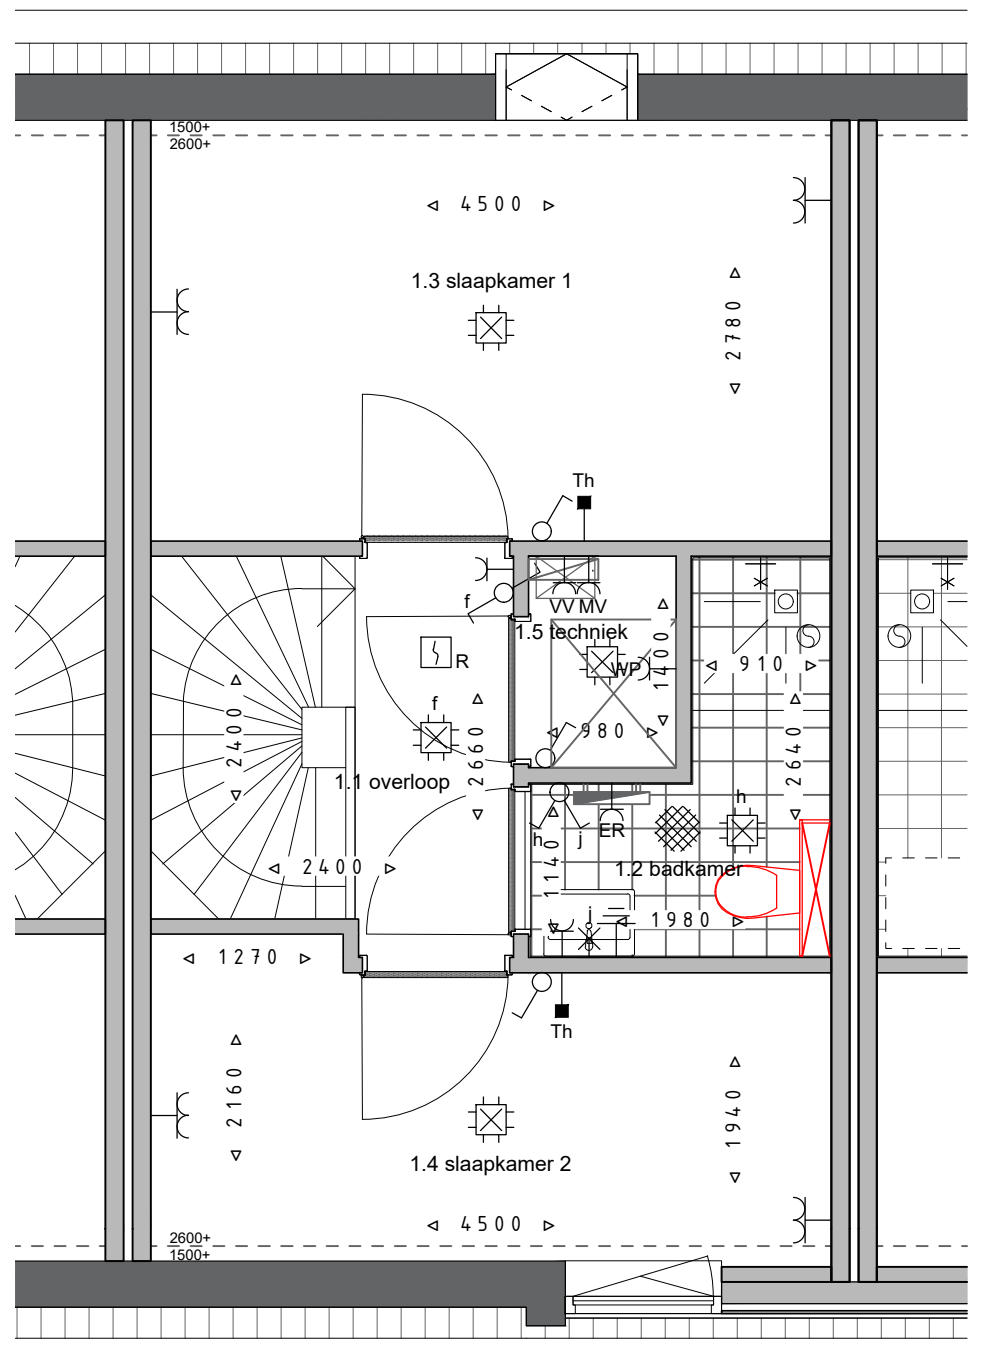

begane grond

1e verdieping

1BI.001 woning uitgevoerd met PLUS plattegrond

Aan deze tekeningen kunnen op geen enkele wijze rechten worden ontleend. In de praktijk kan afgeweken worden van de aangegeven maatvoering en detaillering. Posities bouwdeelen/-onderdelen, installatie onderdelen e.d. zijn indicatief aangegeven. Posities zijn afhankelijk van mogelijkheden leveranciers en producenten.

Vormoptie 1BI.001

Datum 15-06-2023
 Formaat A3
 Schaal 1:20 (op ware grootte afdrucken)