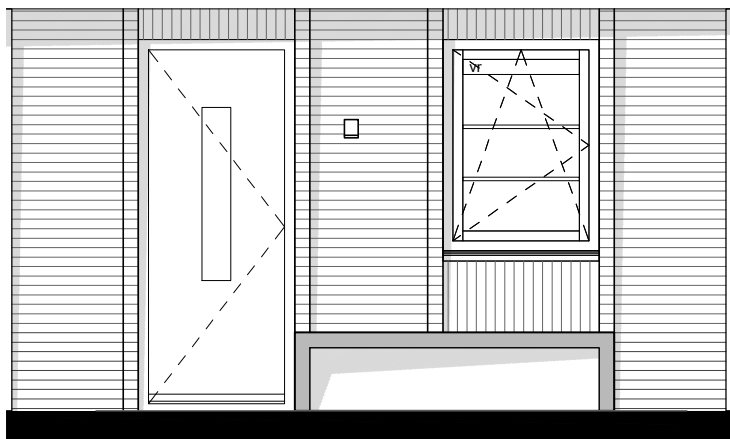

nestkast mus in overstek
3 st / woning

bnr 20

voorgevel

bnr 20

achtergevel

Aan deze tekeningen kunnen op geen enkele wijze rechten worden ontleend. In de praktijk kan afgeweken worden van de aangegeven maatvoering en detaillering. Posities bouwdelen/-onderdelen, installatie onderdelen e.d. zijn indicatief aangegeven. Posities zijn afhankelijk van mogelijkheden leveranciers en producenten.

Bnr. 20 - voor- en achtergevel

Datum 15-06-2023
Formaat A3
Schaal 1:50 (op ware grootte afdrucken)