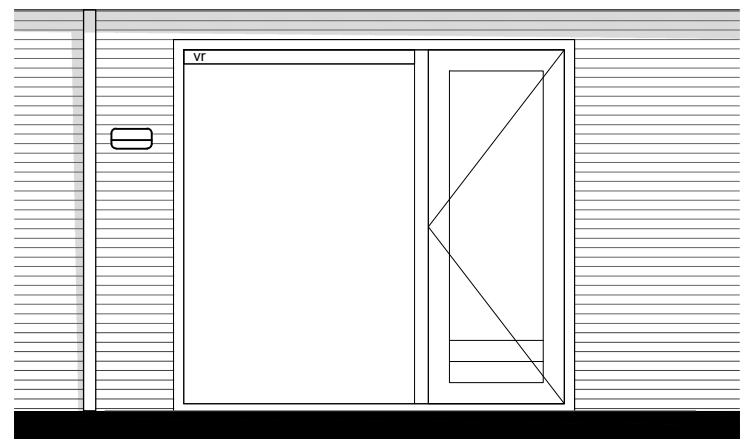

nestkast mus in overstek
3 st / woning

bnr 20

voorgevel

bnr 20

achtergevel

Aan deze tekeningen kunnen op geen enkele wijze rechten worden ontleend. In de praktijk kan afgeweken worden van de aangegeven maatvoering en detaillering. Posities bouwdelen/-onderdelen, installatie onderdelen e.d. zijn indicatief aangegeven. Posities zijn afhankelijk van mogelijkheden leveranciers en producenten.

Bnr. 20 - voor- en achtergevel

Datum 15-06-2023
Formaat A3
Schaal 1:50 (op ware grootte afdrucken)