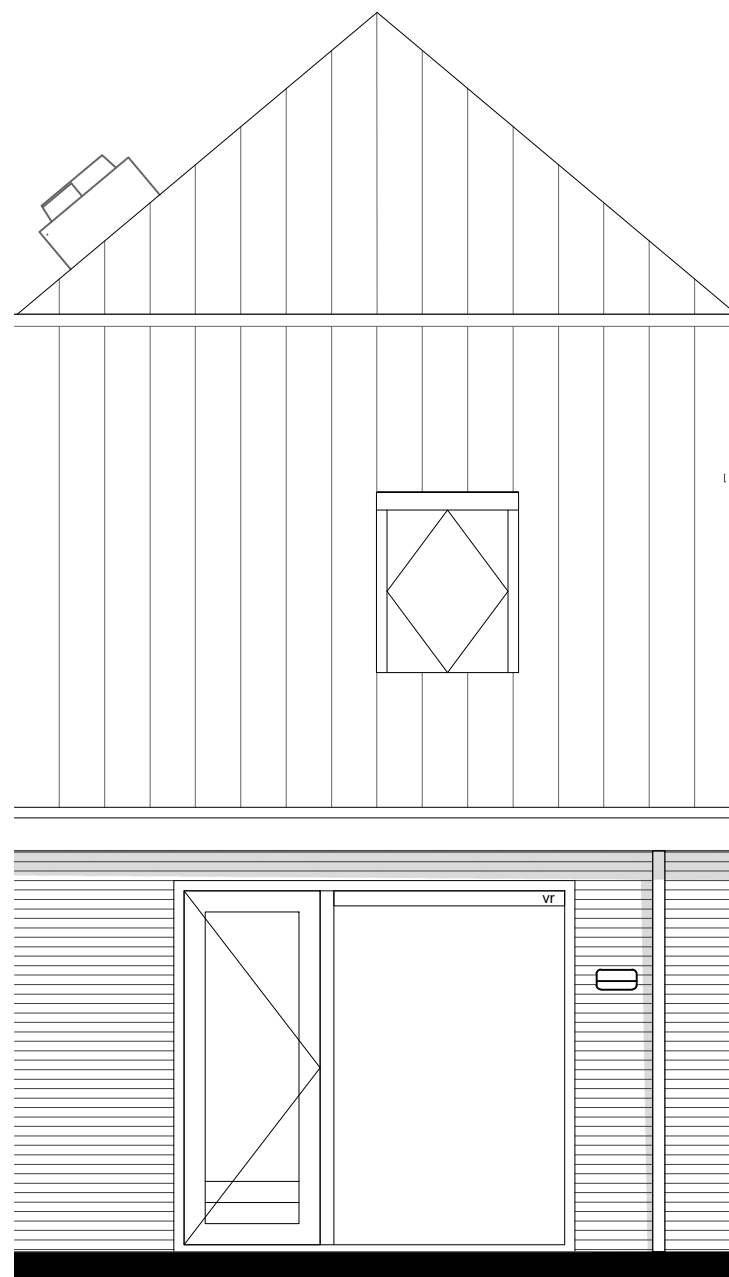

bnr 15

voorgevel

bnr 15

achtergevel

Aan deze tekeningen kunnen op geen enkele wijze rechten worden ontleend. In de praktijk kan afgeweken worden van de aangegeven maatvoering en detaillering. Posities bouwdelen/-onderdelen, installatie onderdelen e.d. zijn indicatief aangegeven. Posities zijn afhankelijk van mogelijkheden leveranciers en producenten.

Bnr. 15 - voor- en achtergevel

Datum 15-06-2023

Formaat A3

Schaal 1:50 (op ware grootte afdrucken)