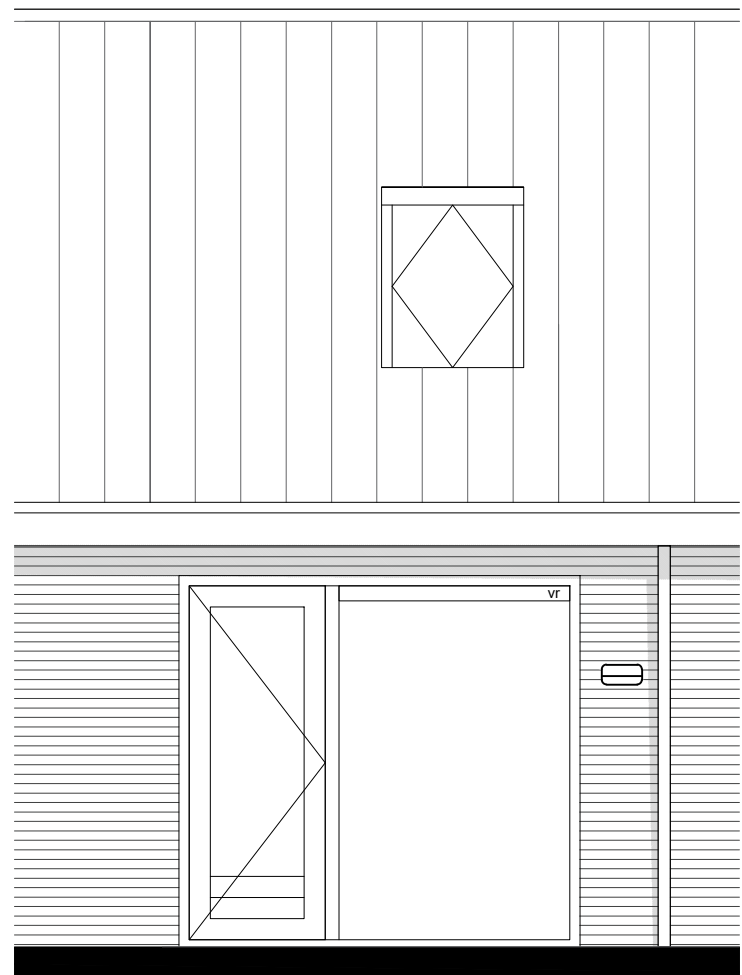

bnr 14

voorgevel

bnr 14

achtergevel

Aan deze tekeningen kunnen op geen enkele wijze rechten worden ontleend. In de praktijk kan afgeweken worden van de aangegeven maatvoering en detaillering. Posities bouwdelen/-onderdelen, installatie onderdelen e.d. zijn indicatief aangegeven. Posities zijn afhankelijk van mogelijkheden leveranciers en producenten.

Bnr. 14 - voor- en achtergevel

Datum 15-06-2023
 Formaat A3
 Schaal 1:50 (op ware grootte afdrucken)