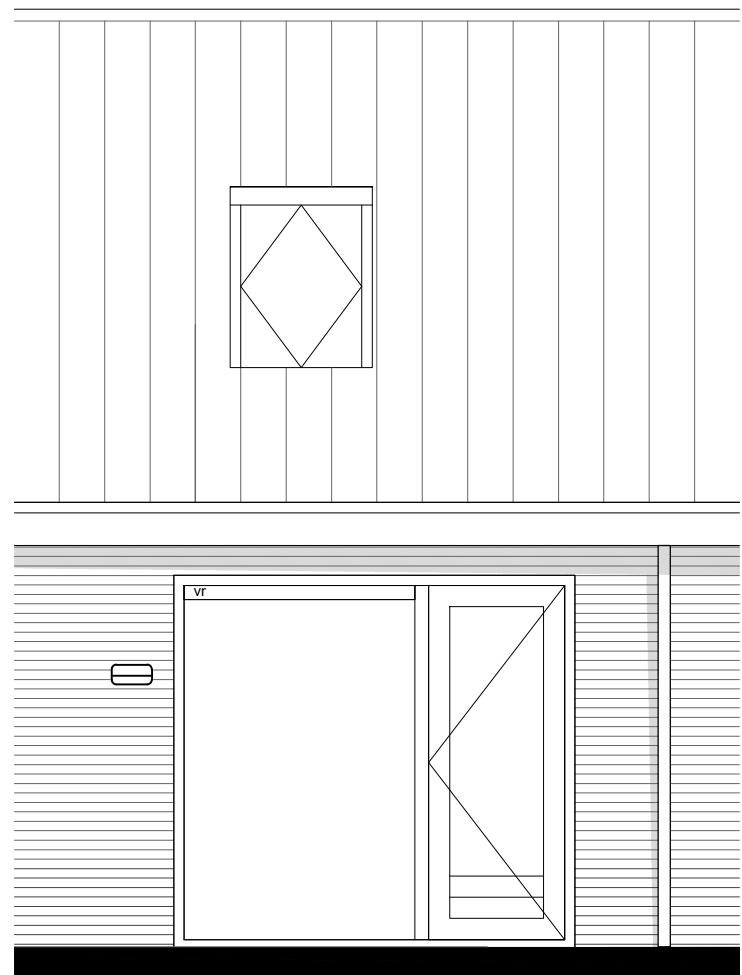

bnr 10

voorgevel

bnr 10

achtergevel

Aan deze tekeningen kunnen op geen enkele wijze rechten worden ontleend. In de praktijk kan afgeweken worden van de aangegeven maatvoering en detaillering. Posities bouwdelen/-onderdelen, installatie onderdelen e.d. zijn indicatief aangegeven. Posities zijn afhankelijk van mogelijkheden leveranciers en producenten.

Bnr. 10 - voor- en achtergevel

Datum 15-06-2023
 Formaat A3
 Schaal 1:50 (op ware grootte afdrucken)